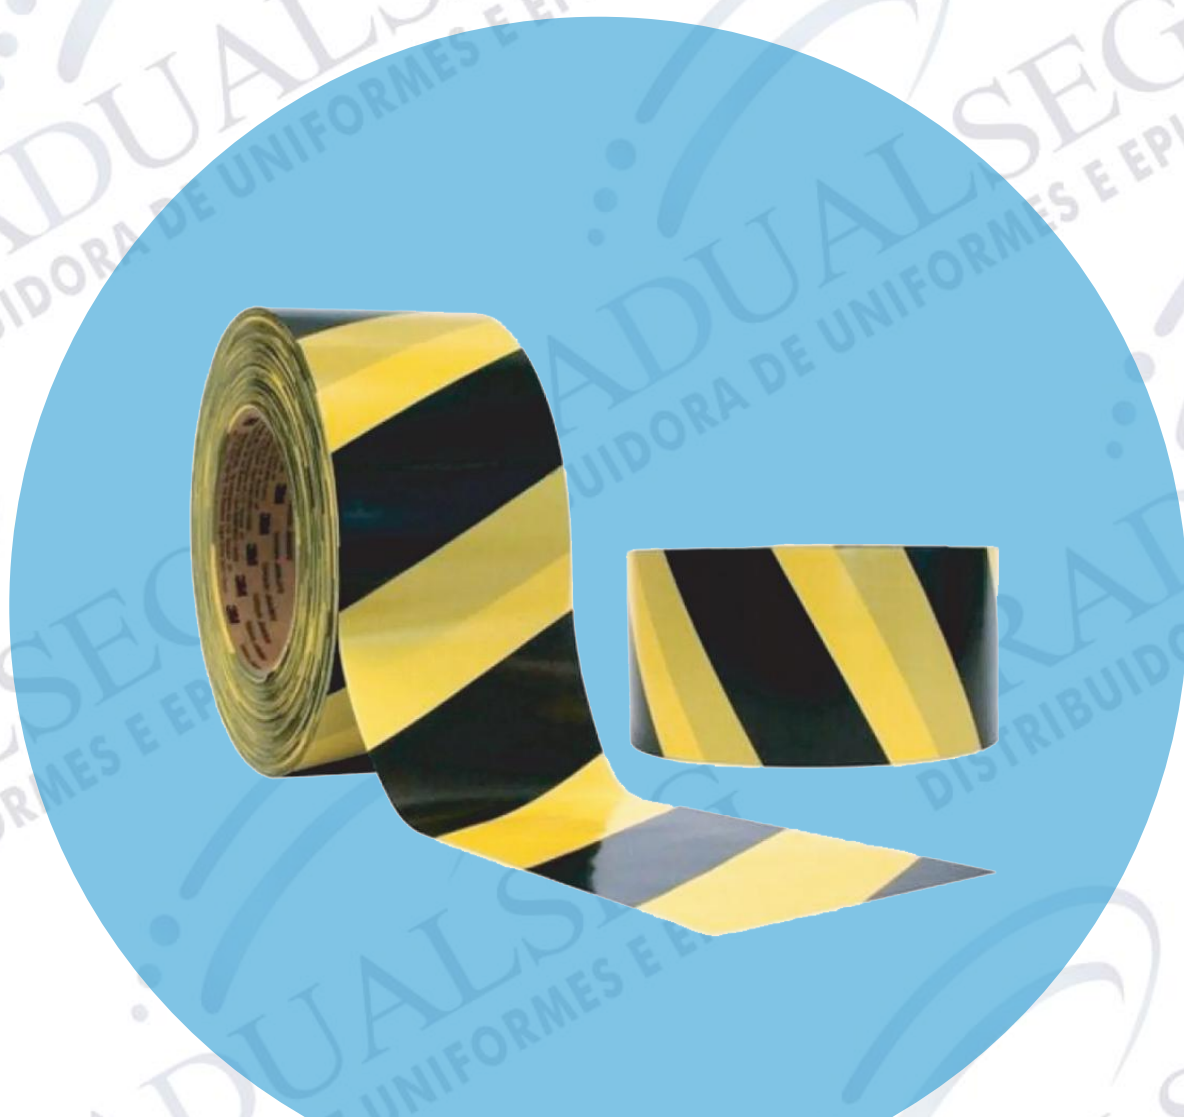

Fita Zebrada